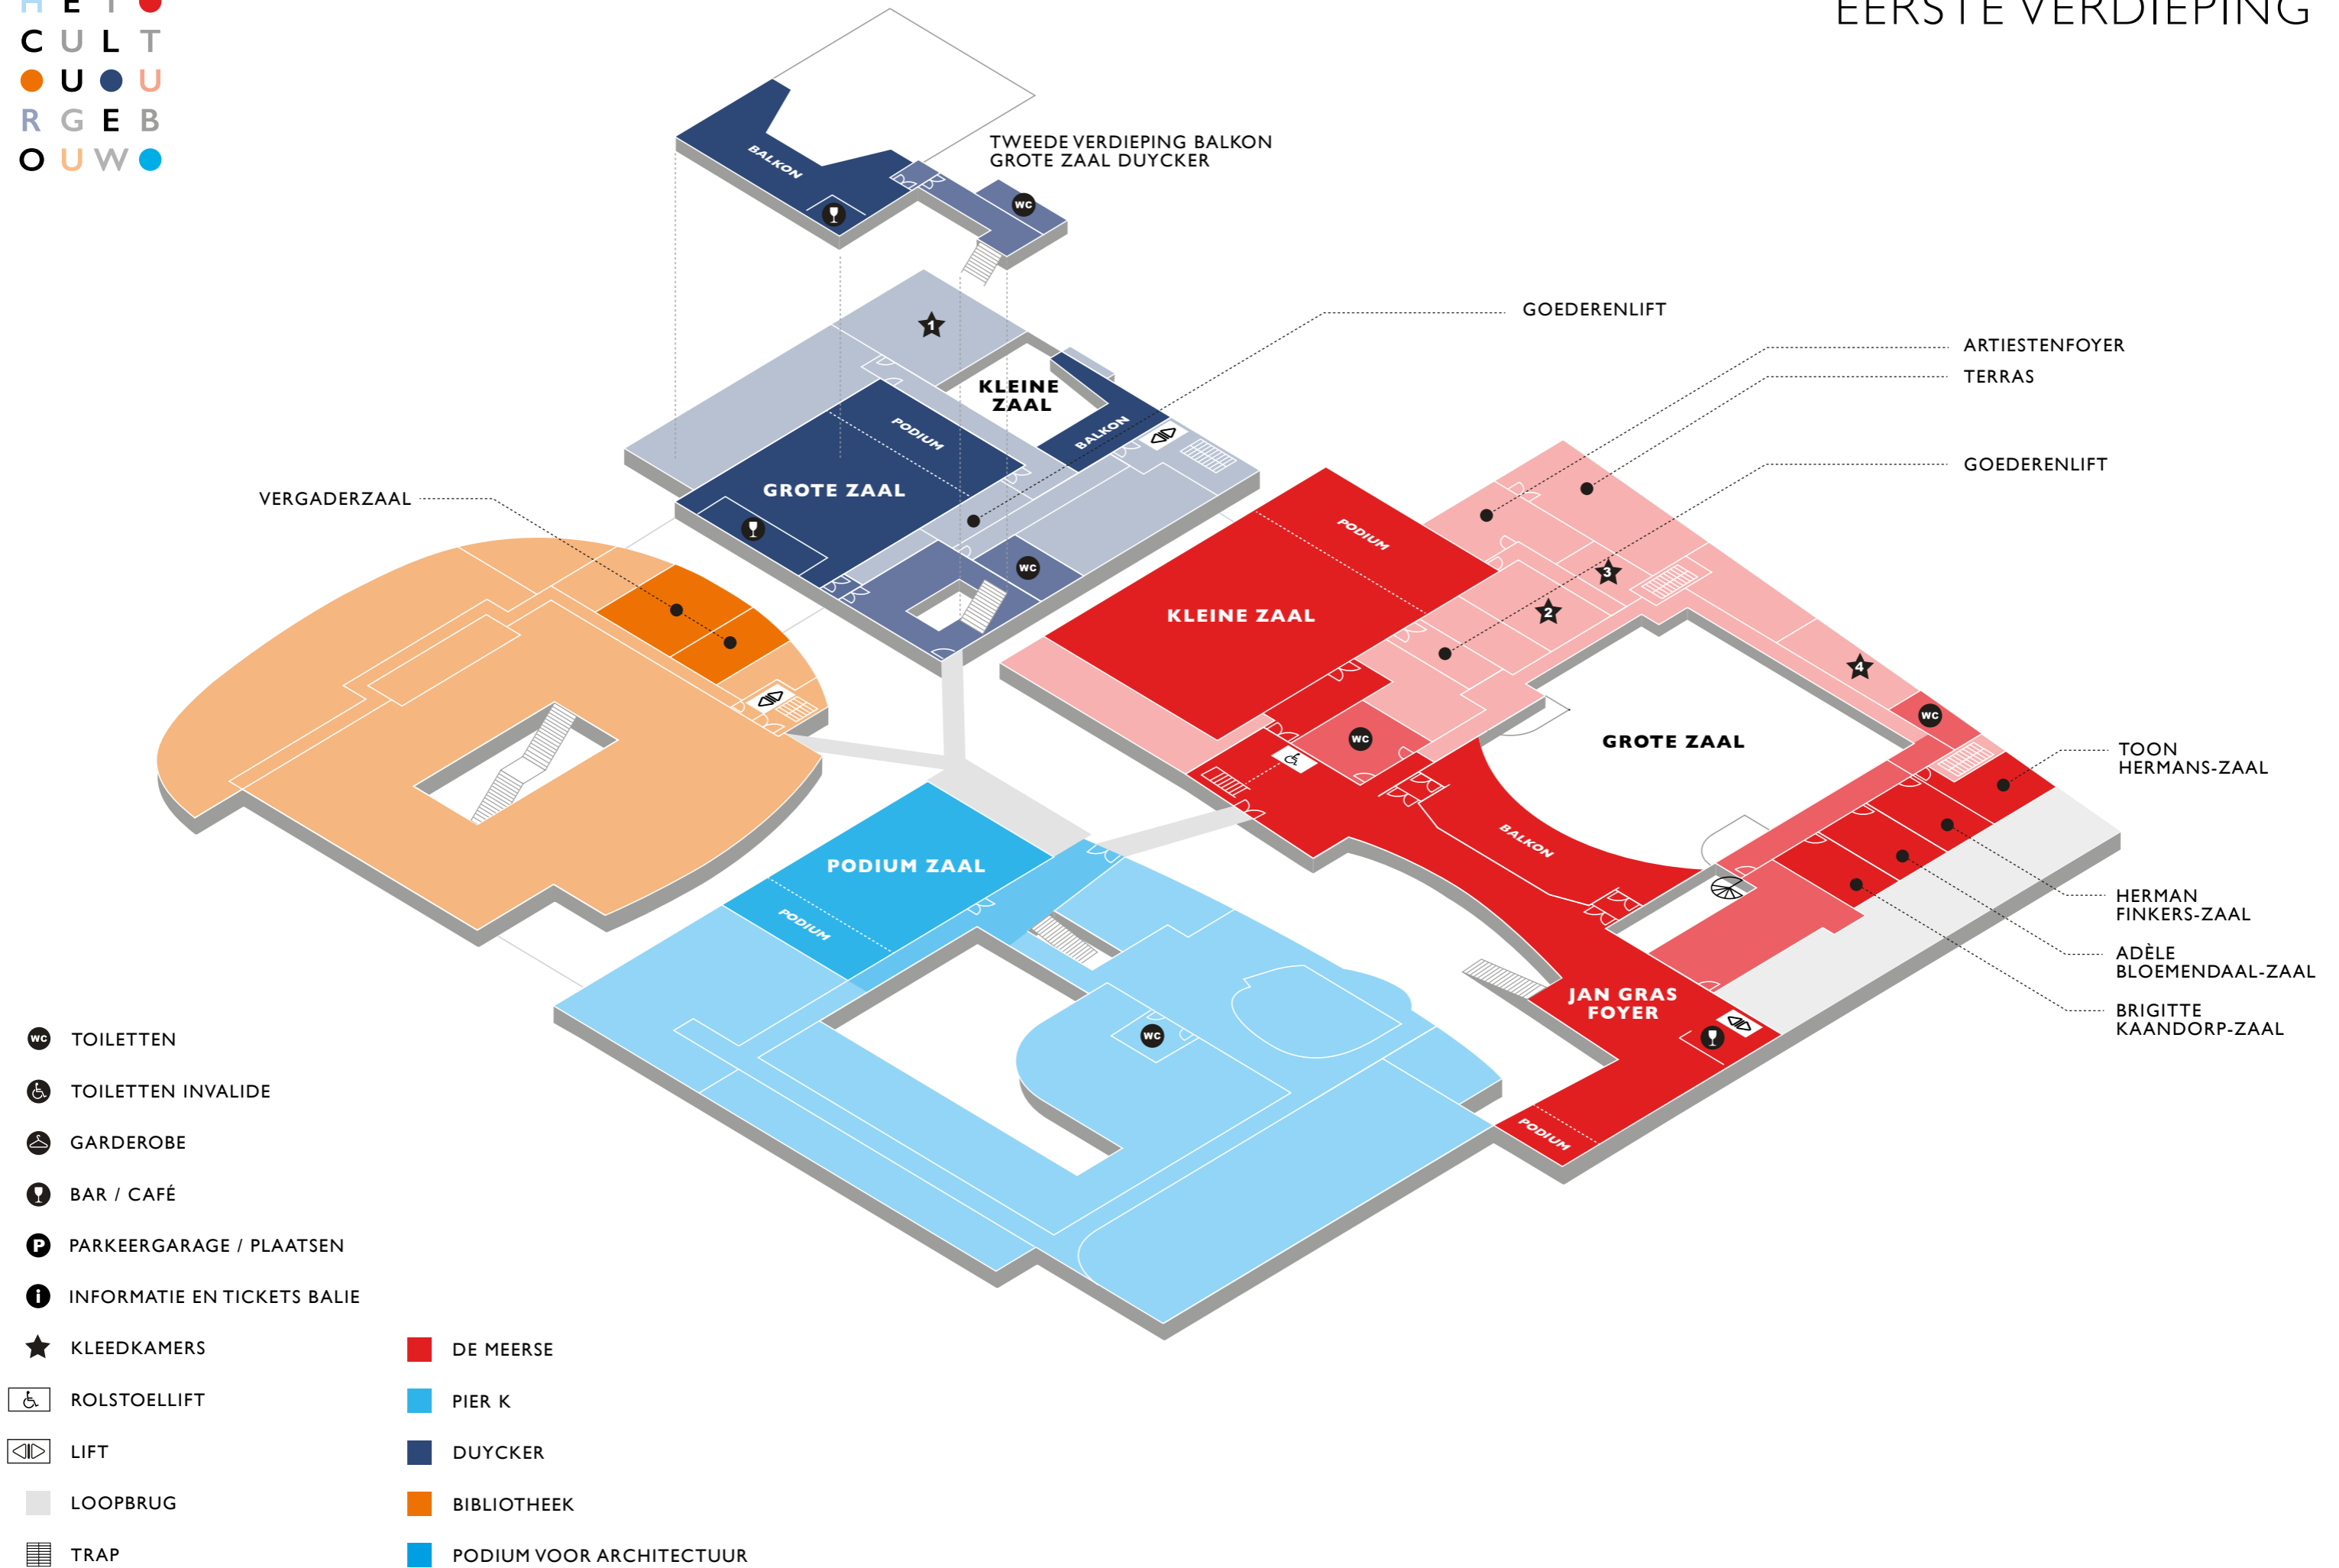

AVONDKASSA DUYCKER

LADEN EN LOSSEN

GOEDERENLIFT

OEFENSTUDIO'S

OEFENSTUDIO'S

LADEN EN LOSSEN

ARTIESTENINGANG

NOODUITGANG

RESTAURANT DE BEREN

BINNENTUIN

-  TOILETTEN
-  TOILETTEN INVALIDE
-  GARDEROBE
-  BAR / CAFÉ
-  PARKEERGARAGE / PLAATSEN
-  INFORMATIE EN TICKETS BALIE
-  KLEEDKAMERS
-  ROLSTOELLIFT
-  LIFT
-  LOOPBRUG
-  TRAP

-  DE MEERSE
-  PIER K
-  DUYCKER
-  BIBLIOTHEEK
-  PODIUM VOOR ARCHITECTUUR

- TOILETTEN
- TOILETTEN INVALIDE
- GARDEROBE
- BAR / CAFÉ
- PARKEERGARAGE / PLAATSEN
- INFORMATIE EN TICKETS BALIE
- KLEEDKAMERS
- ROLSTOELLIFT
- LIFT
- LOOPBRUG
- TRAP
- DE MEERSE
- PIER K
- DUYCKER
- BIBLIOTHEEK
- PODIUM VOOR ARCHITECTUUR

# GROTE ZAAL DUYCKER

CAPACITEIT 750 PERSONEN