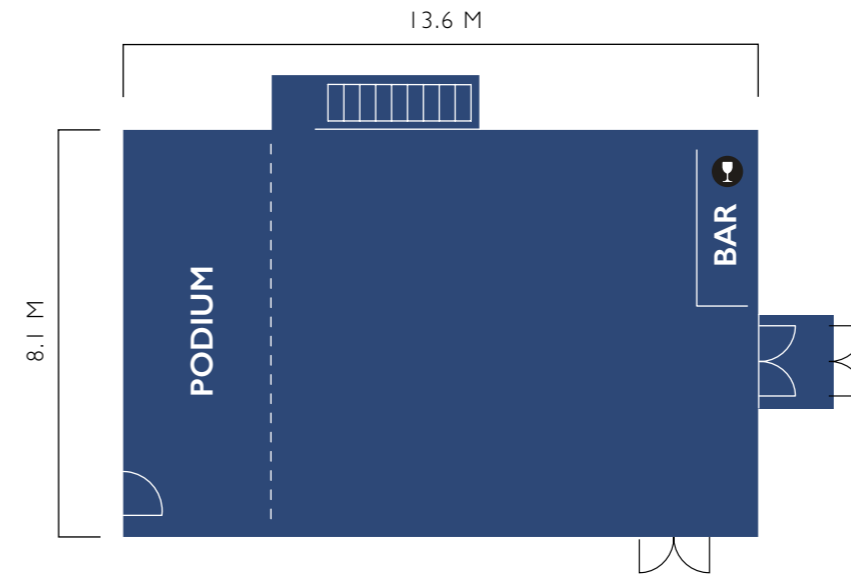

KLEINE ZAAL DUYCKER

CAPACITEIT 250 PERSONEN