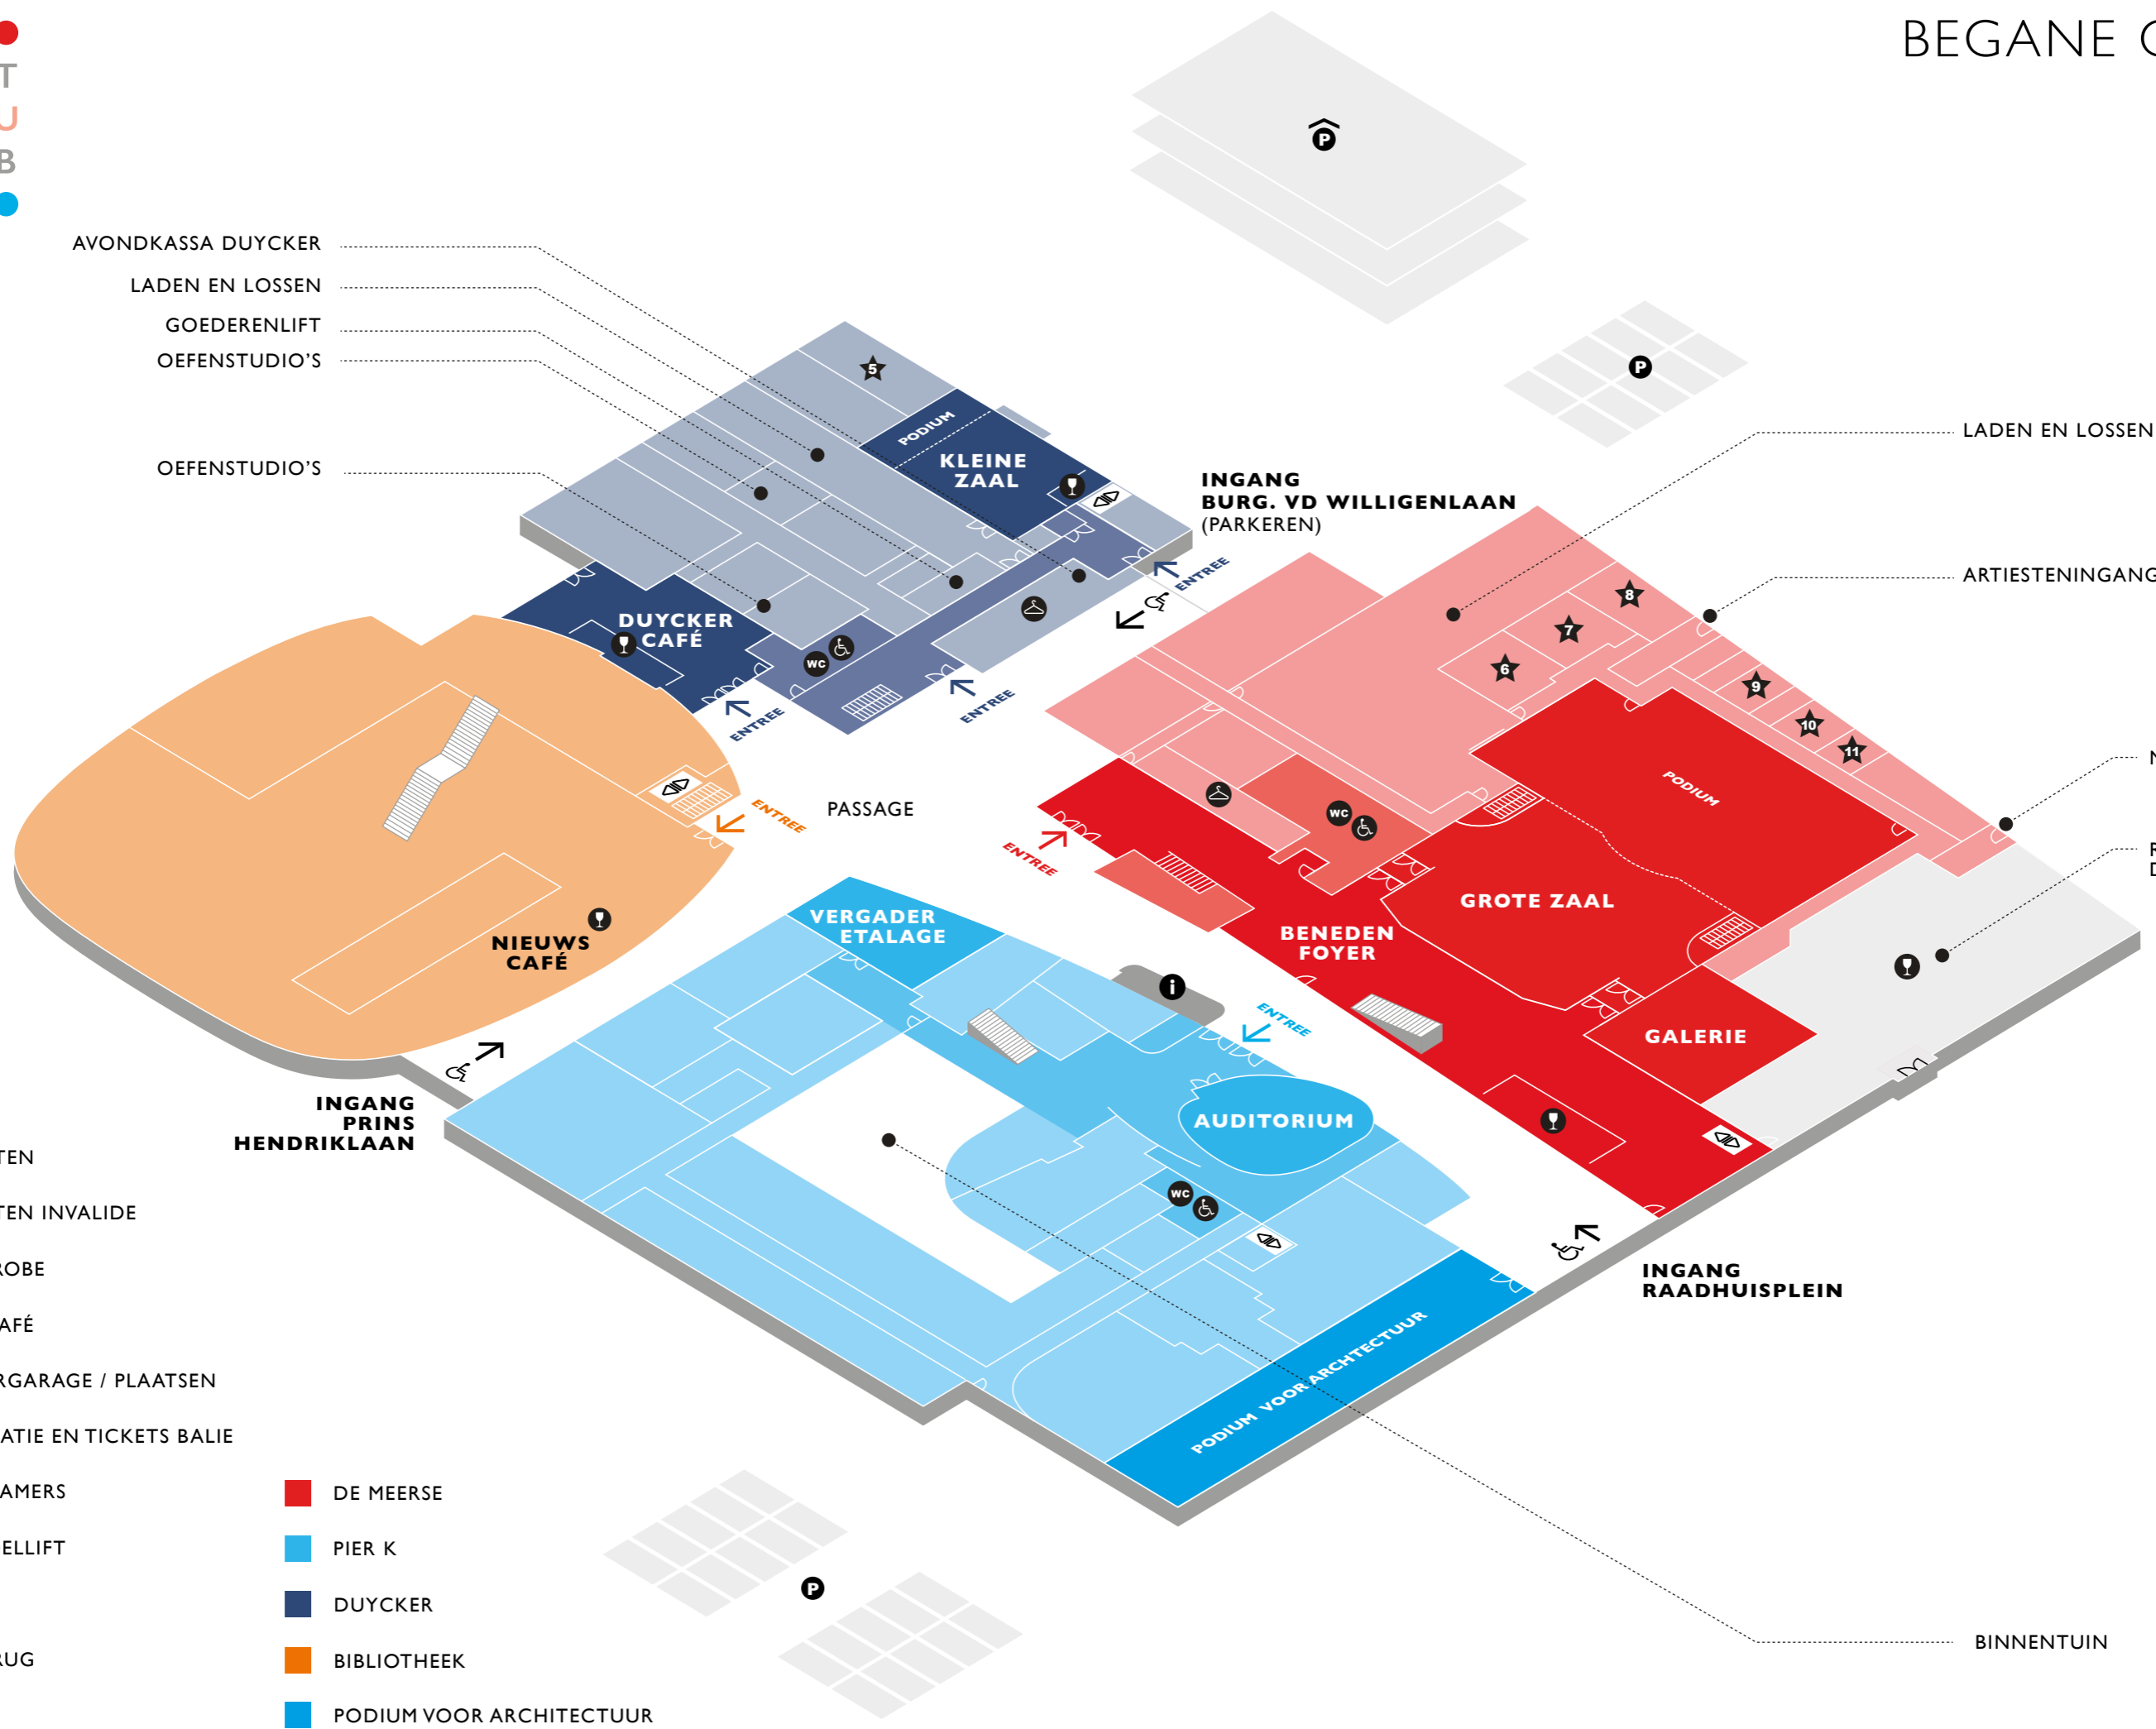

AVONDKASSA DUYCKER

LADEN EN LOSSEN

GOEDERENLIFT

OEFENSTUDIO'S

OEFENSTUDIO'S

LADEN EN LOSSEN

ARTIESTENINGANG

NOODUITGANG

RESTAURANT DE BEREN

BINNENTUIN

-  TOILETTEN
-  TOILETTEN INVALIDE
-  GARDEROBE
-  BAR / CAFÉ
-  PARKEERGARAGE / PLAATSEN
-  INFORMATIE EN TICKETS BALIE
-  KLEEDKAMERS
-  ROLSTOELLIFT
-  LIFT
-  LOOPBRUG
-  TRAP

-  DE MEERSE
-  PIER K
-  DUYCKER
-  BIBLIOTHEEK
-  PODIUM VOOR ARCHITECTUUR

- TOILETTEN
- TOILETTEN INVALIDE
- GARDEROBE
- BAR / CAFÉ
- PARKEERGARAGE / PLAATSEN
- INFORMATIE EN TICKETS BALIE
- KLEEDKAMERS
- ROLSTOELLIFT
- LIFT
- LOOPBRUG
- TRAP
- DE MEERSE
- PIER K
- DUYCKER
- BIBLIOTHEEK
- PODIUM VOOR ARCHITECTUUR

# GROTE ZAAL DUYCKER

CAPACITEIT 750 PERSONEN