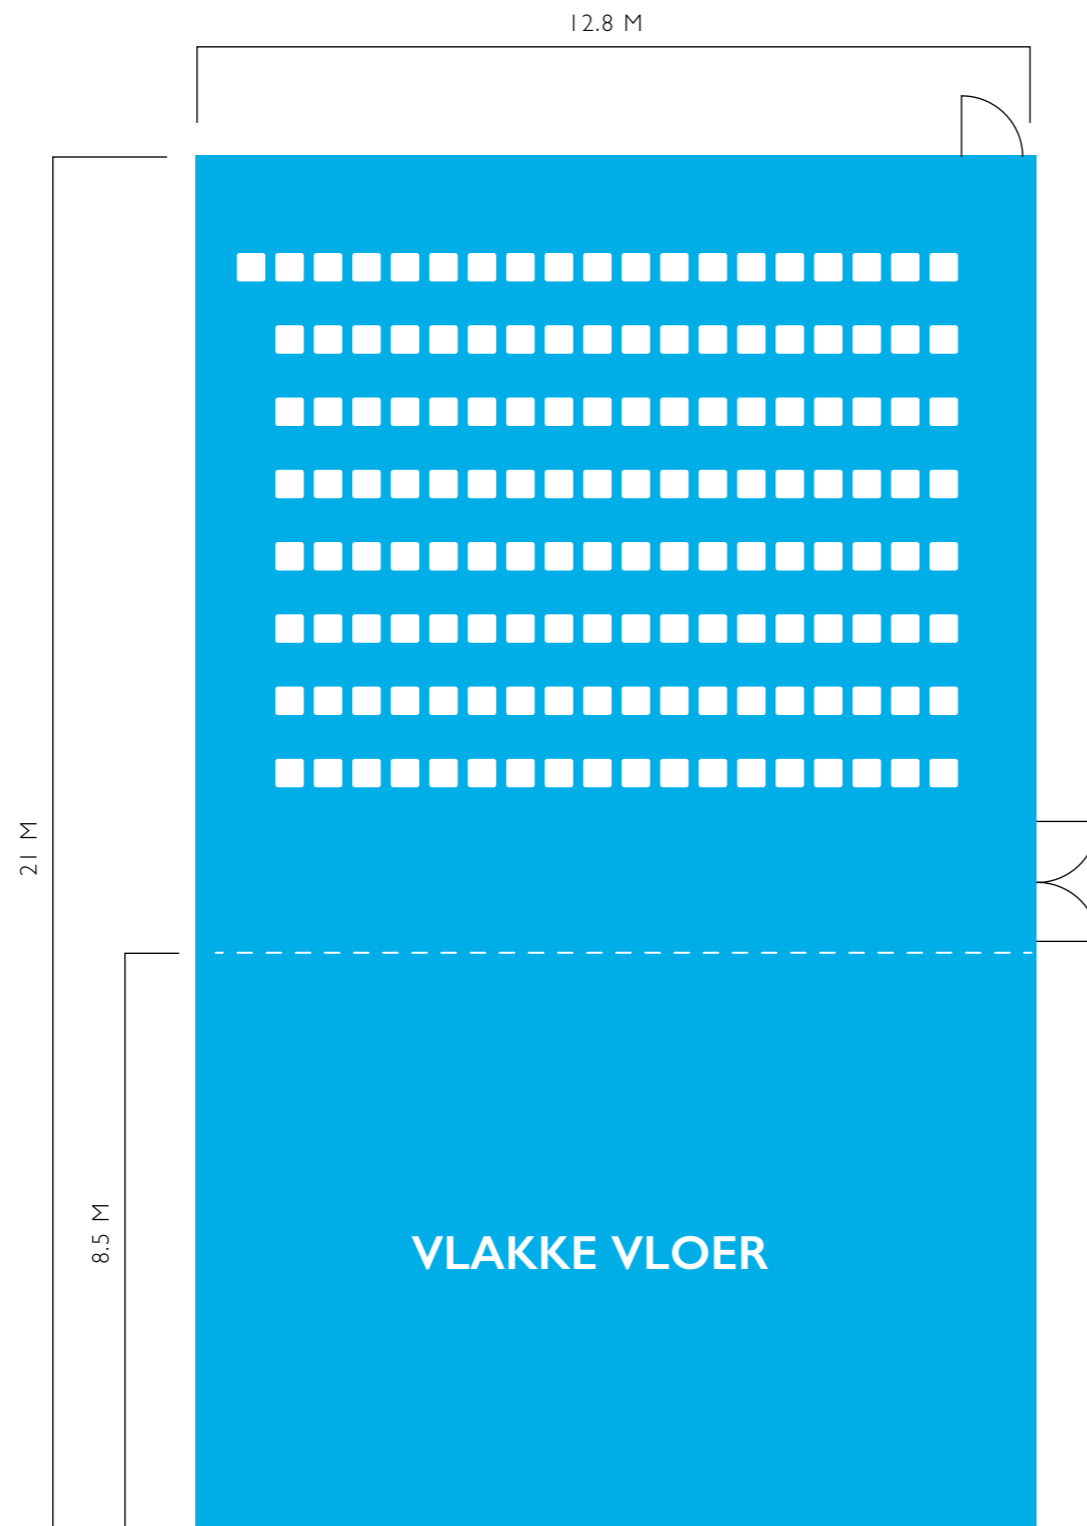

# GROTE ZAAL DE MEERSE

## CAPACITEIT 520 PERSONEN

H E T ●  
C U L T ●  
O U ● U ●  
R G E B ●  
O U W ●

PODIUMZAAL PIER K  
CAPACITEIT 155 PERSONEN