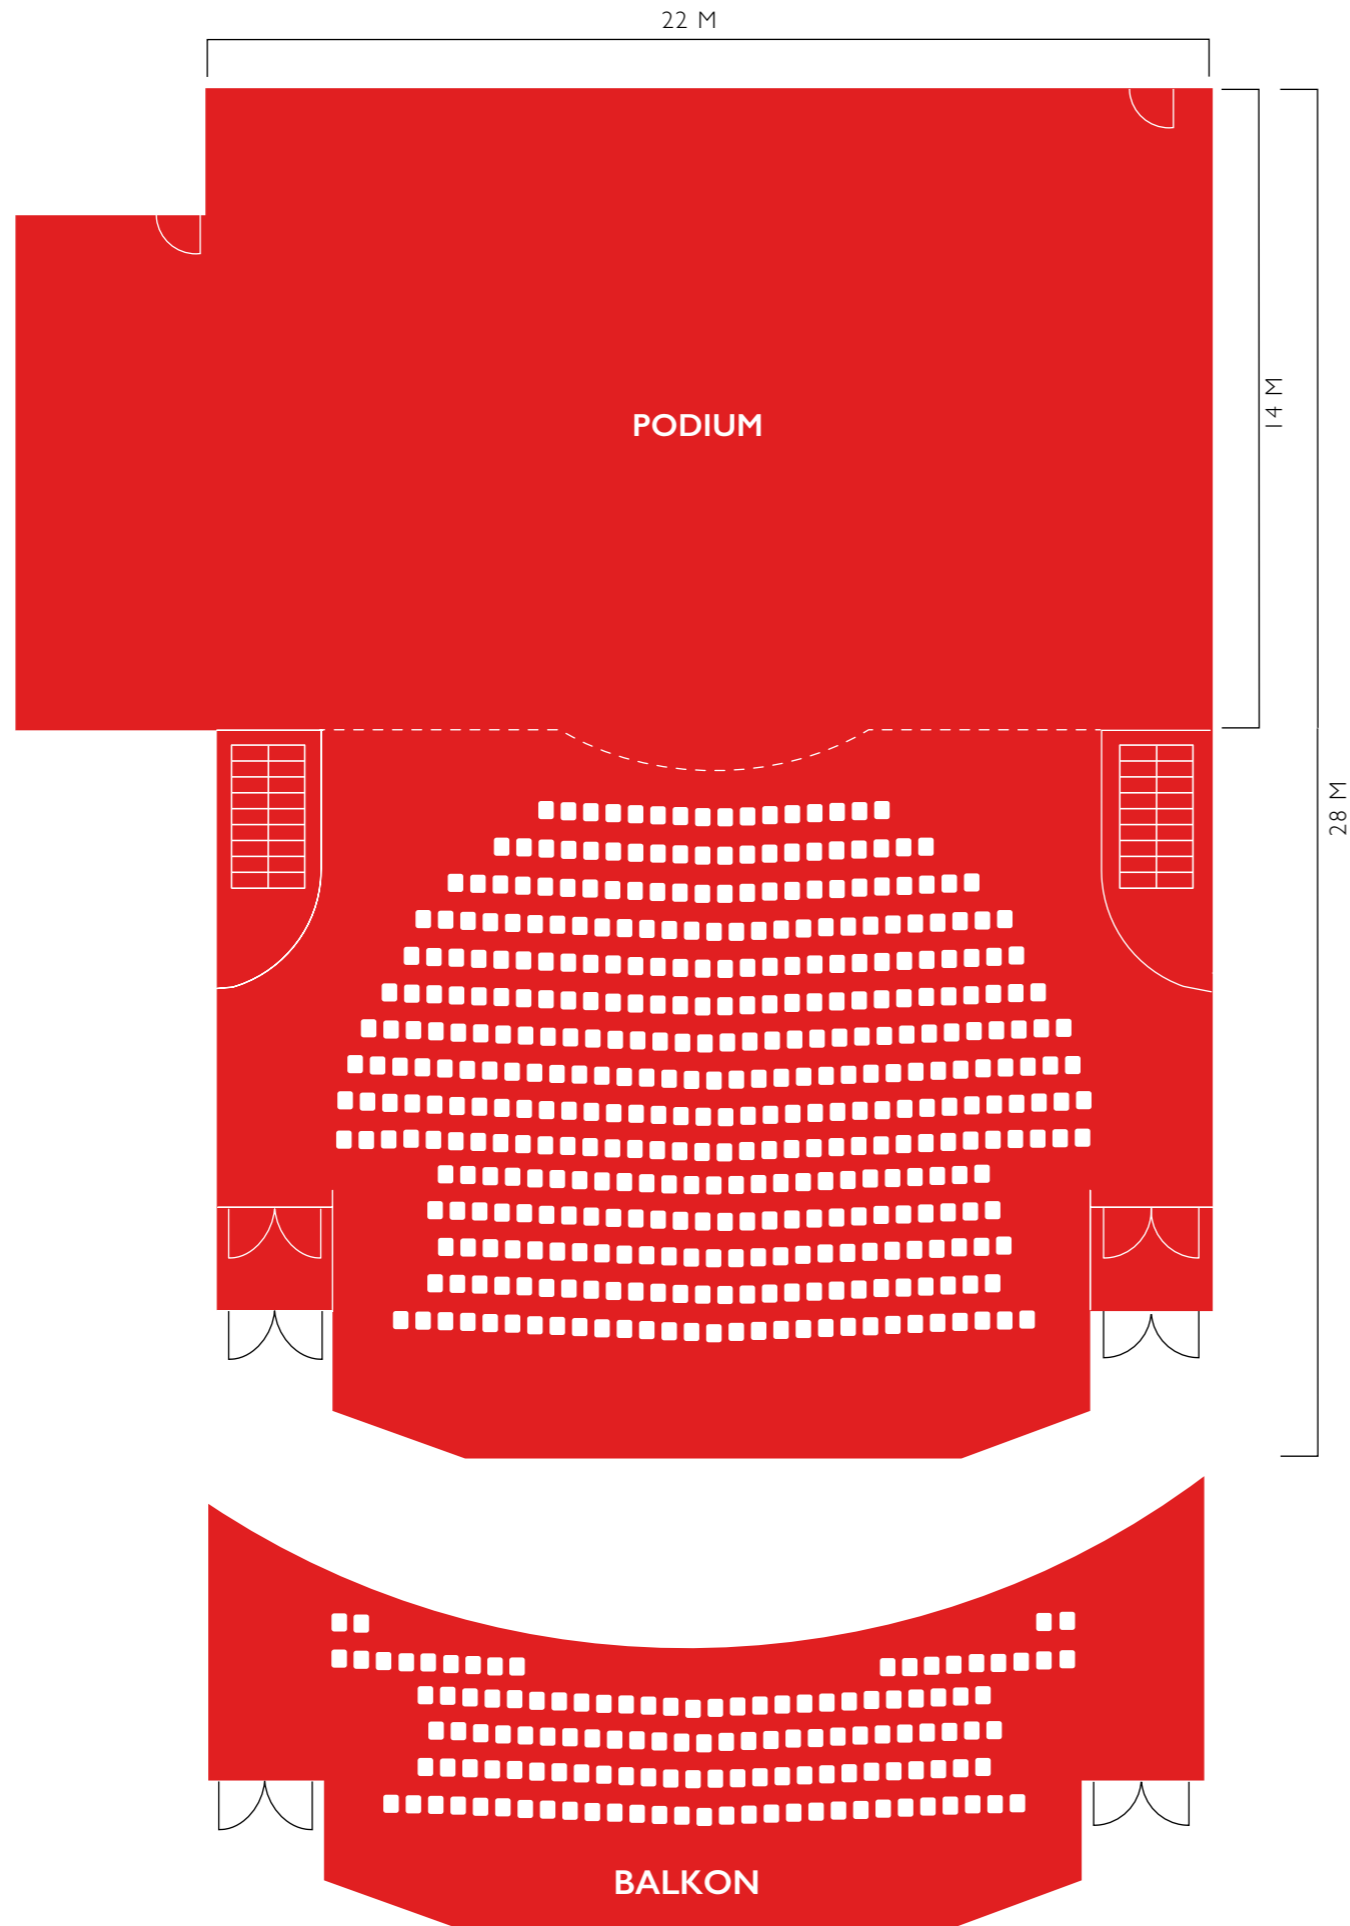

H E T ●
C U L T ●
O U ● U ●
R G E B ●
O U W ●

GROTE ZAAL DE MEERSE

CAPACITEIT 520 PERSONEN