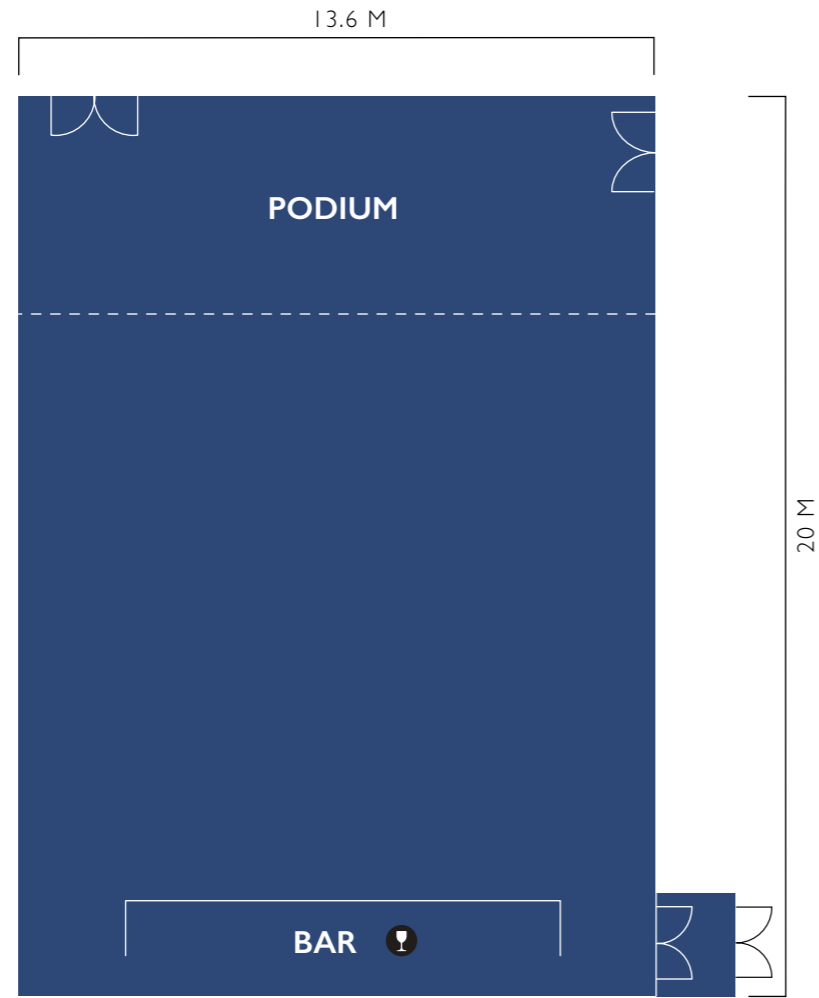

## CAPACITEIT 520 PERSONEN

H E T ●  
C U L T ●  
O U ● U ●  
R G E B ●  
O U W ●

PODIUMZAAL PIER K  
CAPACITEIT 155 PERSONEN

# GROTE ZAAL DUYCKER

CAPACITEIT 750 PERSONEN