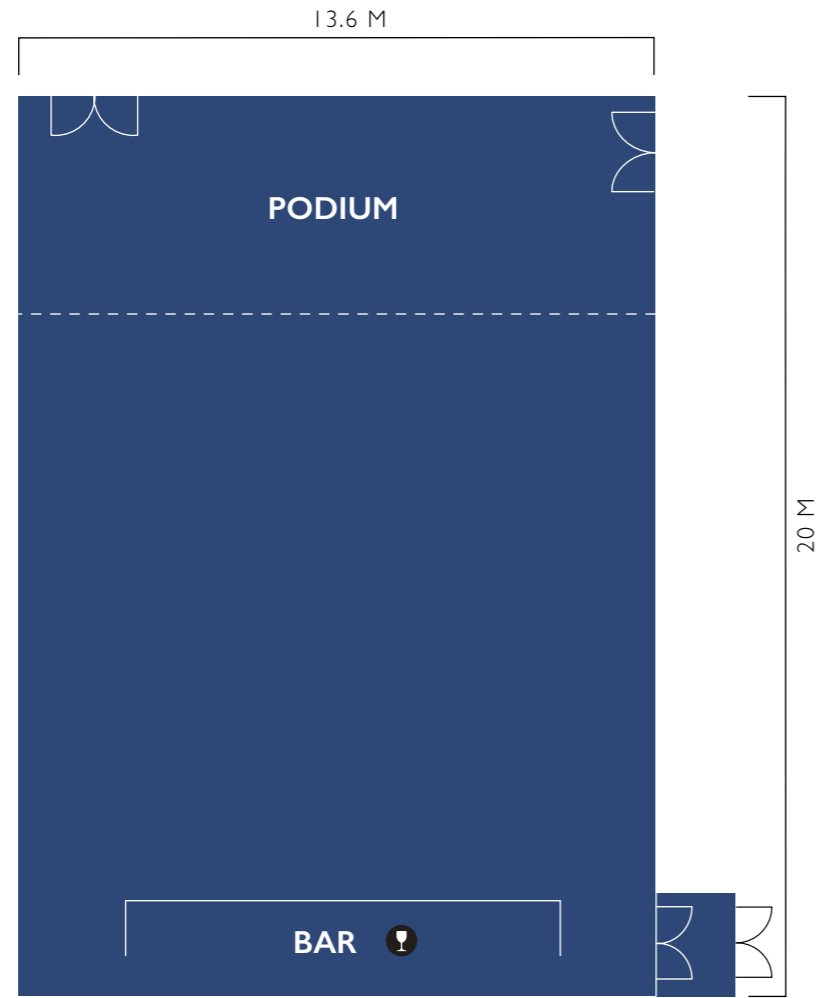

GROTE ZAAL DUYCKER
 CAPACITEIT 750 PERSONEN

KLEINE ZAAL DUYCKER
 CAPACITEIT 250 PERSONEN

DUYCKERCAFÉ
 CAPACITEIT 130 PERSONEN