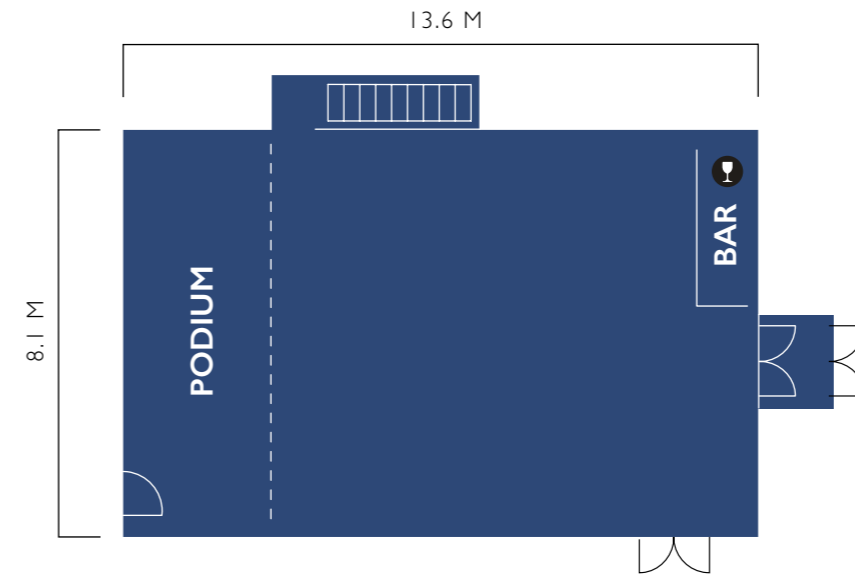

GROTE ZAAL DUYCKER
 CAPACITEIT 750 PERSONEN

KLEINE ZAAL DUYCKER
 CAPACITEIT 250 PERSONEN

DUYCKERCAFÉ
 CAPACITEIT 130 PERSONEN