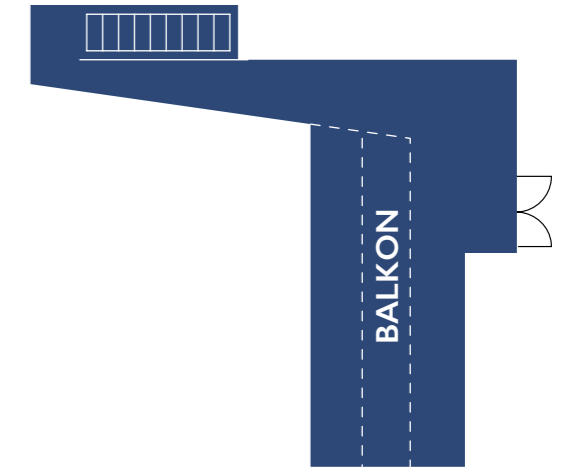

GROTE ZAAL DUYCKER
 CAPACITEIT 750 PERSONEN

KLEINE ZAAL DUYCKER
 CAPACITEIT 250 PERSONEN

DUYCKERCAFÉ
 CAPACITEIT 130 PERSONEN