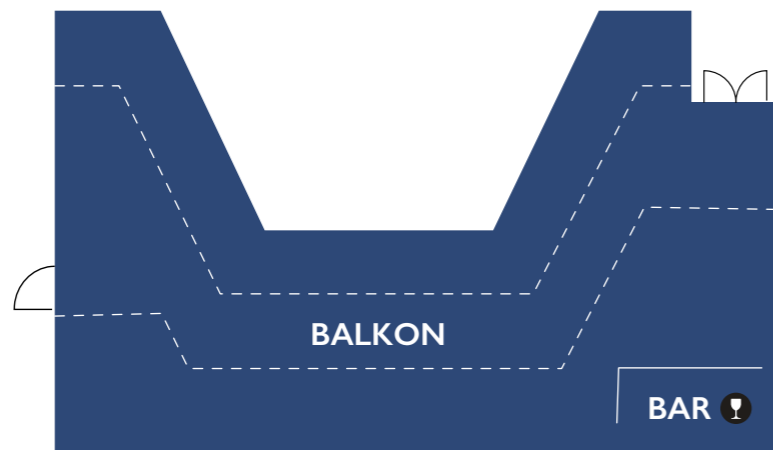

GROTE ZAAL DUYCKER
 CAPACITEIT 750 PERSONEN

KLEINE ZAAL DUYCKER
 CAPACITEIT 250 PERSONEN

DUYCKERCAFÉ
 CAPACITEIT 130 PERSONEN